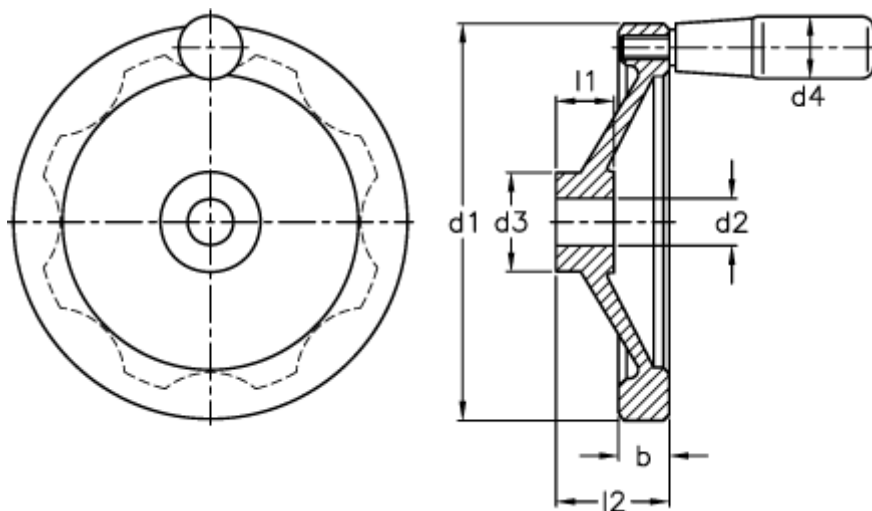

Varenummer: 20275316
Beskrivelse: E+G Håndhjul
GN321-160-B16-R

Mål

b	= 18.0
d1	= 160
d2 H7	= 16
d3	= 36
d4	= 24
l1	= 20
l2 ca.	= 39